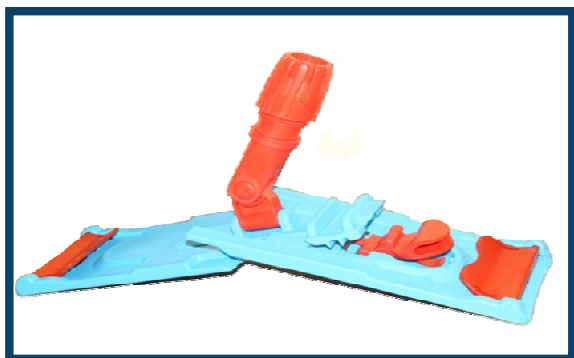

# UCHWYT DO MOPÓW

## TYPU „SPEEDY”, 50 CM

**Przeznaczenie:**

- codzienna pielęgnacja
- mycie na mokro i wilgotno
- dezynfekcja

**Kod produktu:**

374132

**Specyfikacja produktu**

Waga:	919 g	Przycisk zwalniający:	polioxymetylen
Szerokość uchwytu:	13 cm	Kolor przycisku zwalniającego:	czerwony
Długość uchwytu:	50 cm	Przegub:	polioxymetylen/polipropylen
Średnica kija pasującego:	do 25 mm	Kolor przegubu:	czerwony
Podstawa uchwytu:	polipropylen	Uchwyt do uszu:	polioxymetylen/polipropylen
Kolor uchwytu:	niebieski	Kolor:	czerwony

**Dodatkowe informacje**

Wraz z mopami typu „speedy” stanowi sprawny zestaw do różnorodnych zadań. Idealnie się sprawdza zarówno z mikrofazą, jak i bawełną. Pozwala na całkowicie bezdotykową obsługę mopów.