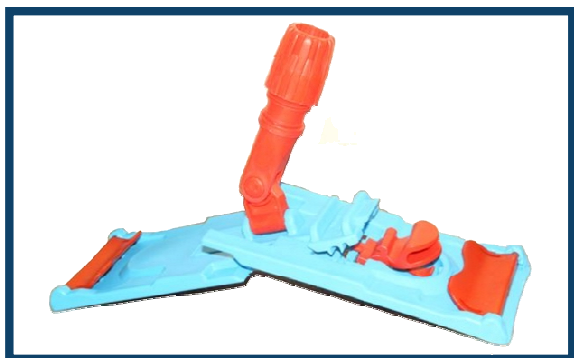

UCHWYT DO MOPÓW

TYPU „SPEEDY”, 40 CM

**Przeznaczenie:**

- codzienna pielęgnacja
- mycie na mokro i wilgotno
- dezynfekcja

Kod produktu:

352600

Specyfikacja produktu

Waga:	630 g	Przycisk zwalniający:	polioxymetylen
Szerokość uchwytu:	10 cm	Kolor przycisku zwalniającego:	czerwony
Długość uchwytu:	40 cm	Przegub:	polioxymetylen/polipropylen
Średnica kija pasującego:	do 25 mm	Kolor przegubu:	czerwony
Podstawa uchwytu:	polipropylen	Uchwyt do uszu:	polioxymetylen/polipropylen
Kolor uchwytu:	niebieski	Kolor:	czerwony

Dodatkowe informacje

Wraz z mopami typu „speedy” stanowi sprawny zestaw do różnorodnych zadań. Idealnie się sprawdza zarówno z mikrofazą, jak i bawełną. Pozwala na całkowicie bezdotykową obsługę mopów.